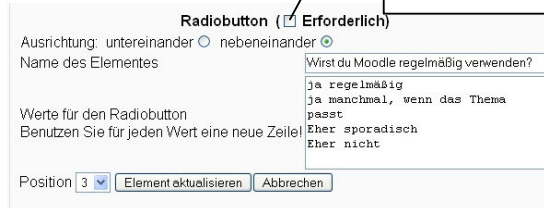

Im rechten Block kann man es auswählen. Dann die üblichen Angaben ausfüllen und auswählen.

Danach Save and return to course und man kann es dann anklicken und kommt zu folgendem Fenster, wähle da Elemente bearbeiten.

Feedback oder einfacher Test

Anschließend kann je nach gewünschter Aufgabe eine Auswahl getroffen werden.

Dadurch wird man gezwungen die Frage zu beantworten

Wenn einige Feedbacks ausgefüllt sind, kann man die Einträge anzeigen und/oder nach Excel exportieren.